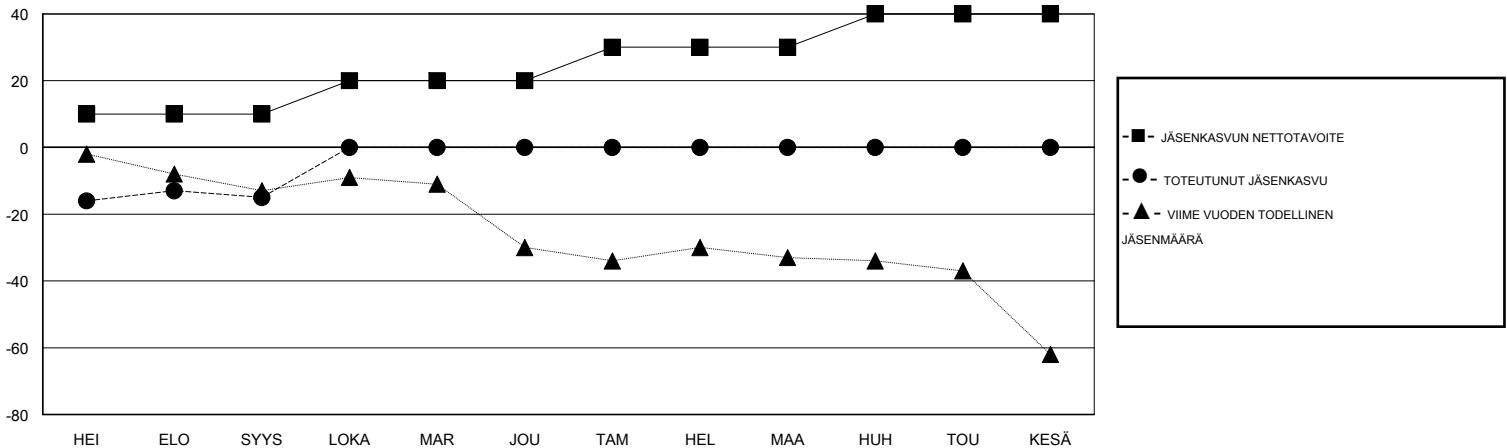

MONTHLY MEMBERSHIP PROGRESS REPORT

District 107 I

Results as of: 9/30/2019

GMT:

SIJAINI FINLAND

GMT VAALIPIIRI

Klubit				jäsenä			
TULOKSET 2019-2020				TULOKSET 2019-2020			
NELJÄNNES	UUDEN KLUBIN TAVOITE	UUDET KLUBIT	LOPETETUT KLUBIT	NELJÄNNES	JÄSENKASVUN NETTOTAVOITE	TOTEUTUNUT JÄSENKASVU	POISTETUT JÄSENET (mukaan lukien siirrot)
HEI/ELO/SYYS	0	0	0	HEI/ELO/SYYS	10	19	29
LOKA/MAR/JOU	1	0	0	LOKA/MAR/JOU	10	0	0
TAM/HEL/MAA	0	0	0	TAM/HEL/MAA	10	0	0
HUH/TOU/KESÄ	1	0	0	HUH/TOU/KESÄ	10	0	0

TAVOITTEET JA UUDET KLUBIT, KUMULATIIVINEN

TAVOITTEET JA JÄSENET, KUMULATIIVINEN

LAKKAUTETUT KLUBIT: 0

7 CLUBS OF 54 LISÄNNYT YHDEN TAI USEAMMAN UUTTA JÄSENTÄ

SUKUPUOLIJAKAUMA

MIES 845 (75.45%)
NAINEN 275 (24.55%)