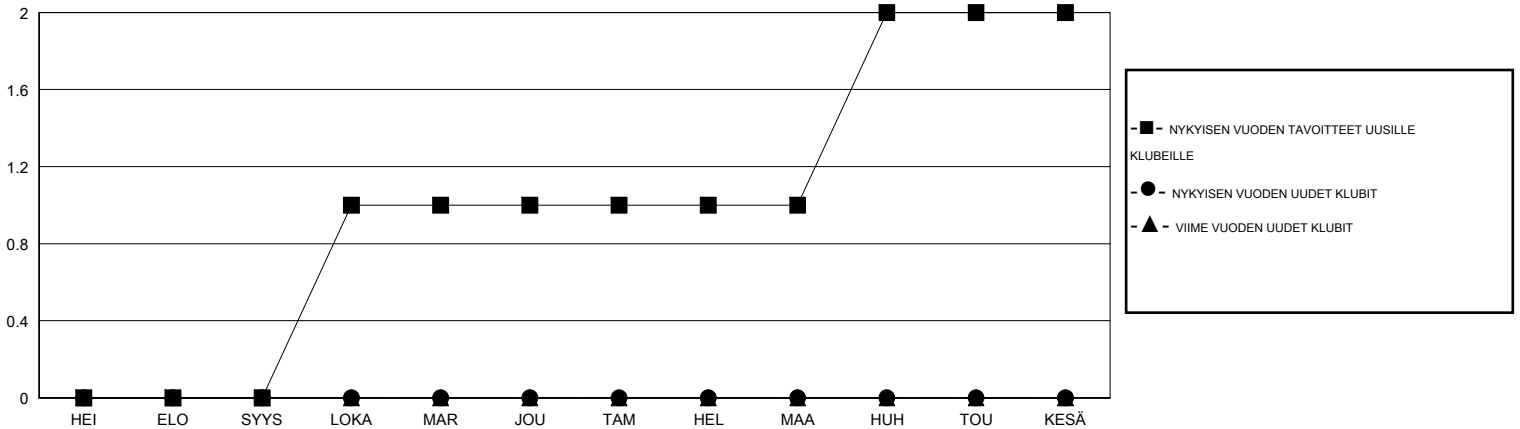

MONTHLY MEMBERSHIP PROGRESS REPORT

District 107 I

Results as of: 9/30/2019

GMT:

SIJAINI FINLAND

GMT VAALIPIIRI

Klubit				jäsenä			
TULOKSET 2019-2020				TULOKSET 2019-2020			
NELJÄNNES	UUDEN KLUBIN TAVOITE	UUDET KLUBIT	LOPETETUT KLUBIT	NELJÄNNES	JÄSENKASVUN NETTOTAVOITE	TOTEUTUNUT JÄSENKASVU	POISTETUT JÄSENET (mukaan lukien siirrot)
HEI/ELO/SYYS	0	0	0	HEI/ELO/SYYS	10	19	29
LOKA/MAR/JOU	1	0	0	LOKA/MAR/JOU	10	0	0
TAM/HEL/MAA	0	0	0	TAM/HEL/MAA	10	0	0
HUH/TOU/KESÄ	1	0	0	HUH/TOU/KESÄ	10	0	0

TAVOITTEET JA UUDET KLUBIT, KUMULATIIVINEN

TAVOITTEET JA JÄSENET, KUMULATIIVINEN

LAKKAUTETUT KLUBIT: 0

7 CLUBS OF 54 LISÄNNYT YHDEN TAI USEAMMAN UUTTA JÄSENTÄ

SUKUPUOLIJAKAUMA

MIES 845 (75.45%)
NAINEN 275 (24.55%)